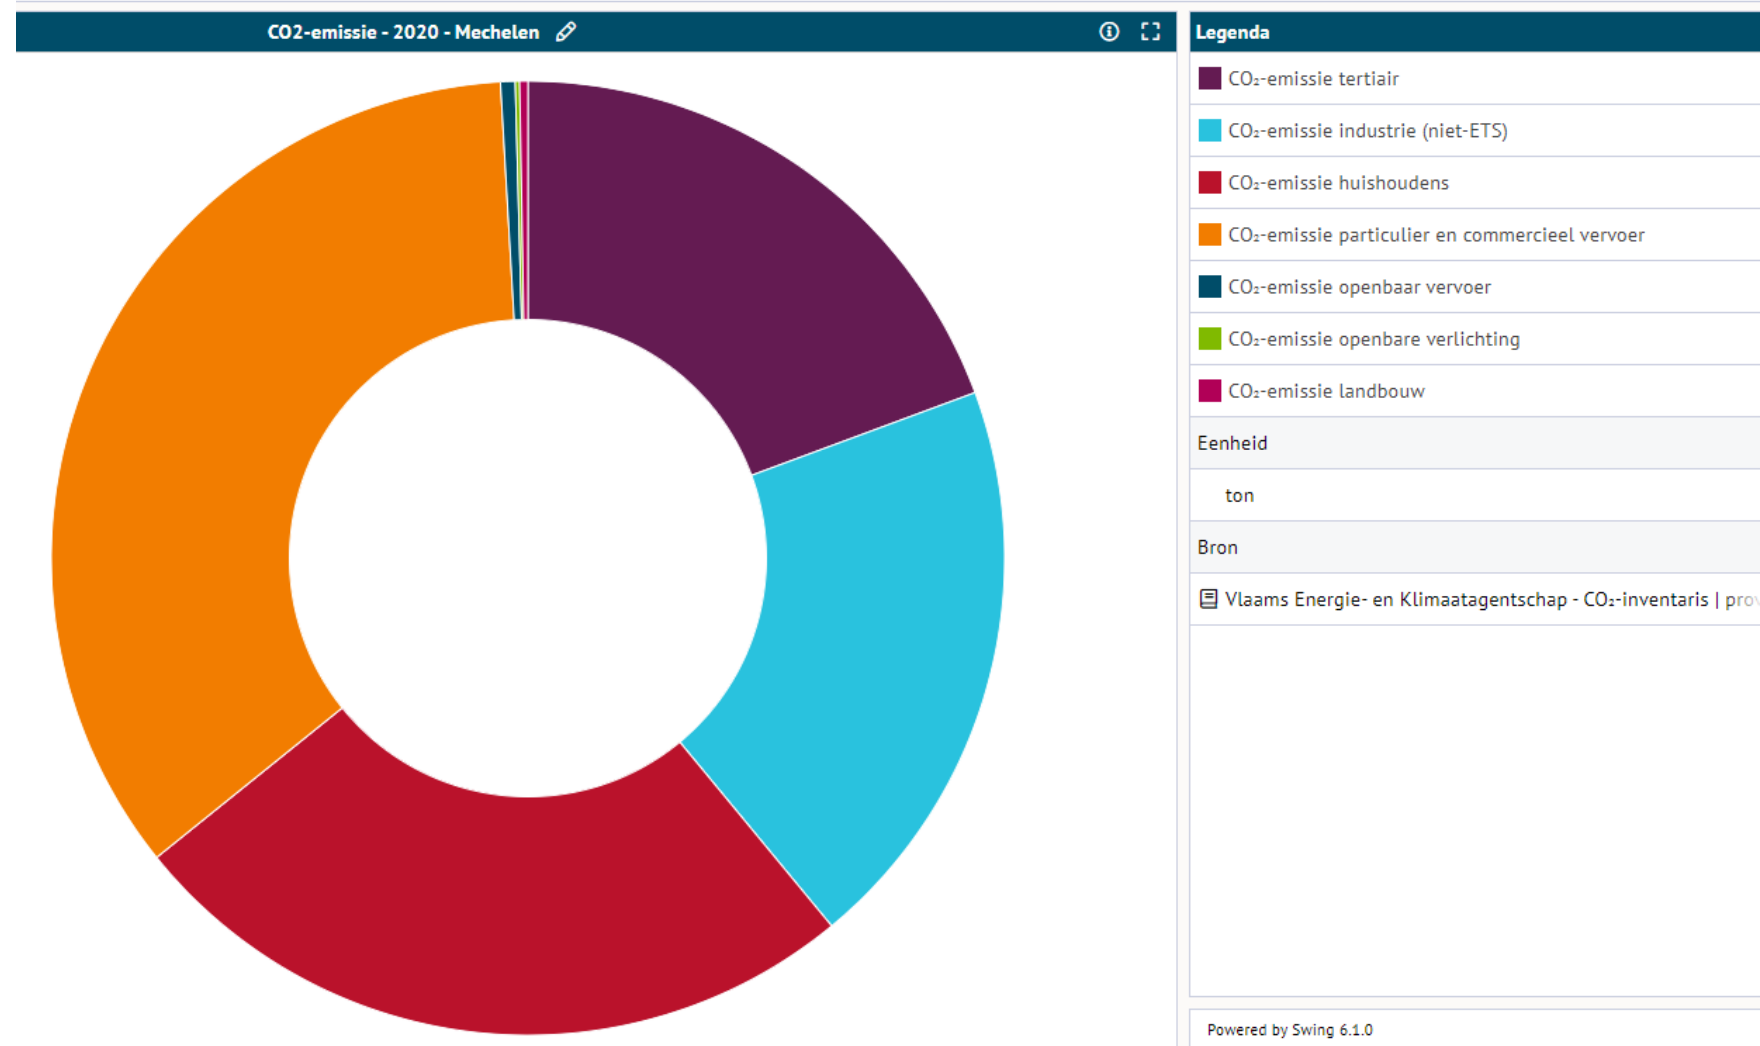

IGEMO

Renovatiecoach voor bedrijven

Mechelen, februari 2023

CO2 emissies in 2020

- ◆ Tertiair: 19%
 - ◇ 90 683 ton
- ◆ Industrie: 19,5%
 - ◇ 92 031 ton

CO2 emissies in 2020

Er wordt geschat dat het energieverbruik in kmo's met **20% tot 30%** verlaagd kan worden door het implementeren van energiebesparende maatregelen